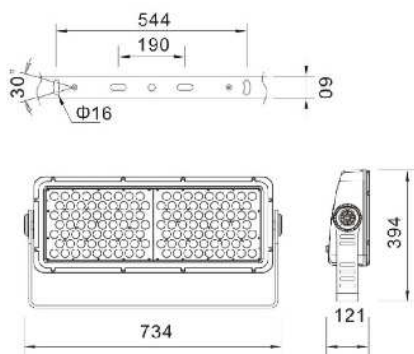

LED & CO Datenblatt

RGBW Fluter

RGBW Fluter Objektanstrahlung

RGBW	Leistung	Farbtemperatur	Lichtleistung (lm)	Ausstrahlungswinkel (°)	Spannung	Frequenz	Ansteuerung	Leistungsfaktor	Farbwiedergabe Index	Temperaturbereich	Luftfeuchtigkeit	LED Lebensd (H)	Schutzart	Nettogewicht (kg)	Gesamtgewicht (kg)	Packungsgröße (mm)
	285W	RGBW	12160	9/15/25/30	100-277VAC	50/60Hz	DMX512	>0.9	W>80	-35-50°C	10-90%	>70000	IP66	17.5	19.4	790x450x310